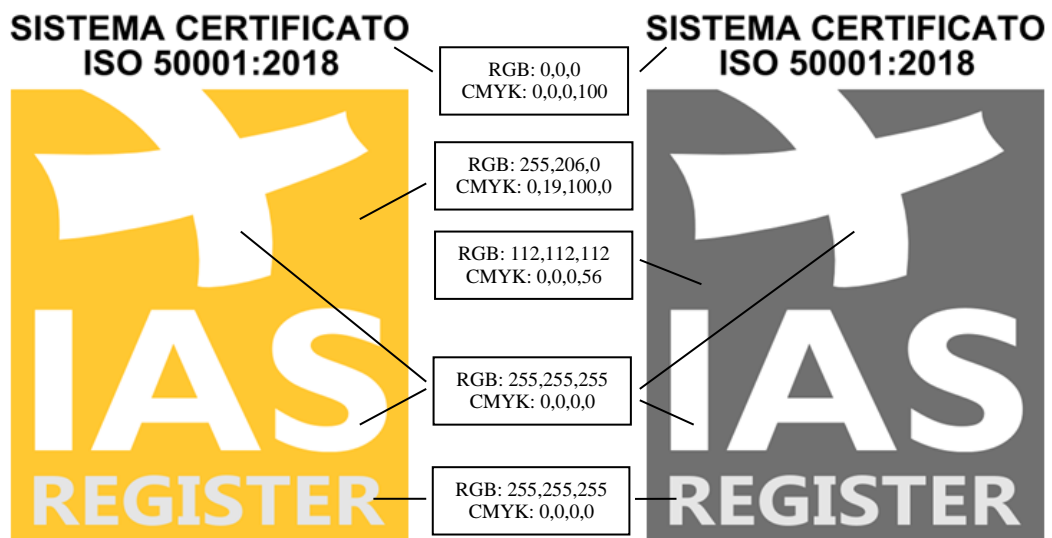

ALLEGATO A LOGHI IAS REGISTER

1. SISTEMI DI GESTIONE - ISO 17021

1.1 ISO 9001

COLORI AUTORIZZATI

1.2 ISO 14001

COLORI AUTORIZZATI

1.3 BS OHSAS 18001

COLORI AUTORIZZATI

1.4 ISO 45001

COLORI AUTORIZZATI

1.5 ISO 50001:2011

COLORI AUTORIZZATI

1.5 ISO 50001:2018

COLORI AUTORIZZATI

1.7 ISO 37001

COLORI AUTORIZZATI