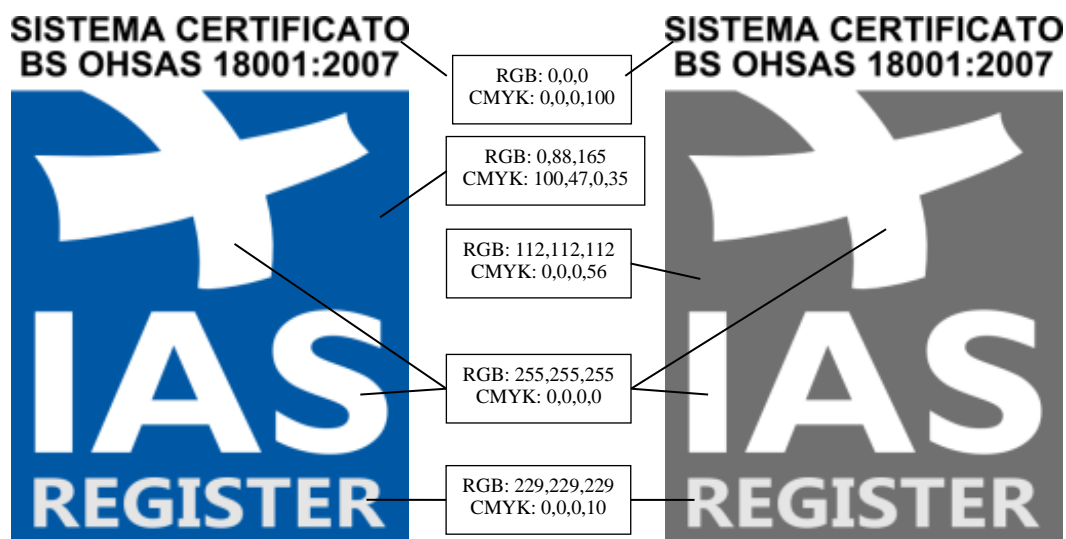

ALLEGATO A LOGHI IAS REGISTER

1. SISTEMI DI GESTIONE - ISO 17021

1.1 ISO 9001

COLORI AUTORIZZATI

1.2 ISO 14001

COLORI AUTORIZZATI

1.3 BS OHSAS 18001

COLORI AUTORIZZATI

1.4 ISO 45001

COLORI AUTORIZZATI

1.5 ISO 50001:2011

COLORI AUTORIZZATI

1.5 ISO 50001:2018

COLORI AUTORIZZATI

1.7 ISO 37001

COLORI AUTORIZZATI