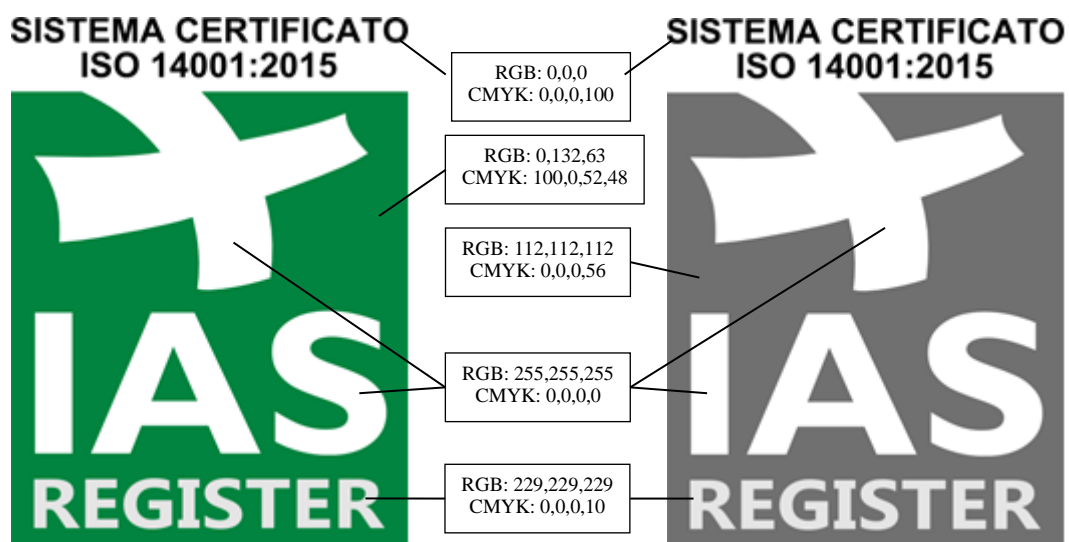

ALLEGATO A LOGHI IAS REGISTER

1. SISTEMI DI GESTIONE - ISO 17021

1.1 ISO 9001

COLORI AUTORIZZATI

1.2 ISO 14001

COLORI AUTORIZZATI

1.3 BS OHSAS 18001

COLORI AUTORIZZATI

1.4 ISO 45001

COLORI AUTORIZZATI

1.5 ISO 50001:2011

COLORI AUTORIZZATI

1.5 ISO 50001:2018

COLORI AUTORIZZATI

1.7 ISO 37001

COLORI AUTORIZZATI