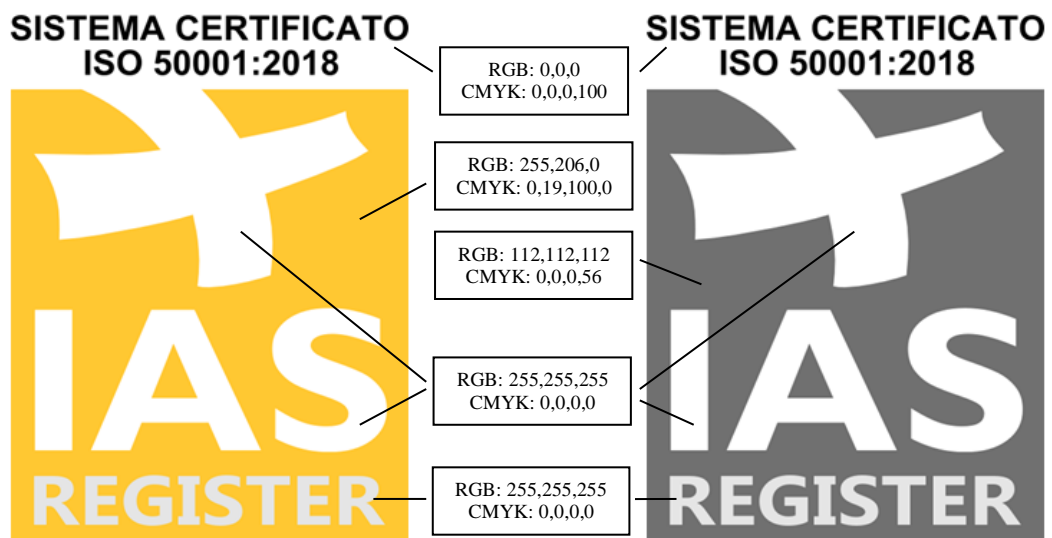

ALLEGATO A LOGHI IAS REGISTER

1. SISTEMI DI GESTIONE - ISO 17021

1.1 ISO 9001

COLORI AUTORIZZATI

SISTEMA CERTIFICATO
ISO 9001:2015

RGB: 0,0,0
CMYK: 0,0,0,100

RGB: 219,33,50
CMYK: 0,85,77,14

RGB: 112,112,112
CMYK: 0,0,0,56

RGB: 255,255,255
CMYK: 0,0,0,0

RGB: 229,229,229
CMYK: 0,0,0,10

SISTEMA CERTIFICATO
ISO 9001:2015

1.2 ISO 14001

COLORI AUTORIZZATI

1.3 BS OHSAS 18001

COLORI AUTORIZZATI

1.4 ISO 45001

COLORI AUTORIZZATI

1.5 ISO 50001:2011

COLORI AUTORIZZATI

1.5 ISO 50001:2018

COLORI AUTORIZZATI

1.7 ISO 37001

COLORI AUTORIZZATI

1.8 ISO 3834

	RGB:0,0,0 CMYK:0,0,0,100	Testo della norma o dello standard
	RGB:127,127,127 CMYK:0,0,0,50	Bordi logo
	RGB:238,238,238 CMYK:0,0,0,7	Sfondo esterno
	RGB:255,109,0 CMYK:0,57,100,0	Sfondo interno
	RGB:255,255,255 CMYK:0,0,0,0	Sfondo interno, testo "IAS" interno
	RGB:219,33,50 CMYK:0,85,77,14	Testo "IAS REGISTER"