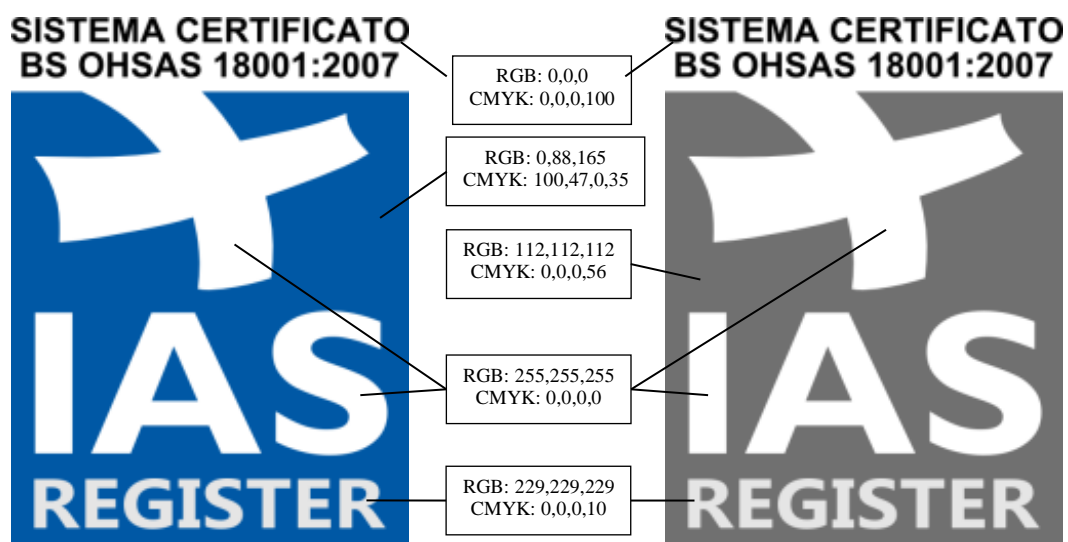

ALLEGATO A LOGHI IAS REGISTER

1. SISTEMI DI GESTIONE - ISO 17021

1.1 ISO 9001

COLORI AUTORIZZATI

SISTEMA CERTIFICATO
ISO 9001:2015

RGB: 0,0,0
CMYK: 0,0,0,100

RGB: 219,33,50
CMYK: 0,85,77,14

RGB: 112,112,112
CMYK: 0,0,0,56

RGB: 255,255,255
CMYK: 0,0,0,0

RGB: 229,229,229
CMYK: 0,0,0,10

SISTEMA CERTIFICATO
ISO 9001:2015

1.2 ISO 14001

COLORI AUTORIZZATI

1.3 BS OHSAS 18001

COLORI AUTORIZZATI

1.4 ISO 45001