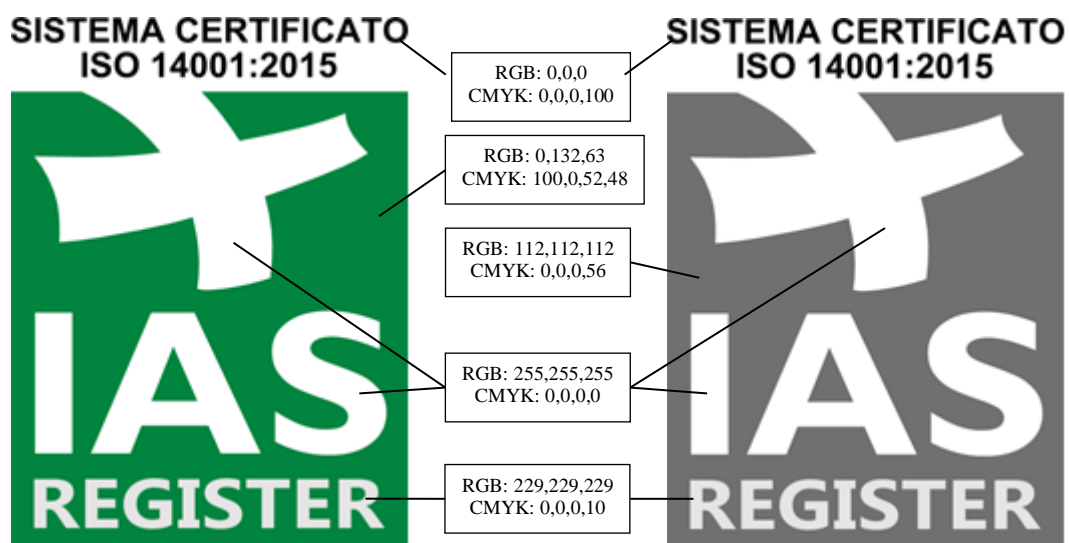

ALLEGATO A LOGHI IAS REGISTER

1. SISTEMI DI GESTIONE - ISO 17021

1.1 ISO 9001

COLORI AUTORIZZATI

SISTEMA CERTIFICATO
ISO 9001:2015

RGB: 0,0,0
CMYK: 0,0,0,100

RGB: 219,33,50
CMYK: 0,85,77,14

RGB: 112,112,112
CMYK: 0,0,0,56

RGB: 255,255,255
CMYK: 0,0,0,0

RGB: 229,229,229
CMYK: 0,0,0,10

SISTEMA CERTIFICATO
ISO 9001:2015

1.2 ISO 14001

COLORI AUTORIZZATI

1.3 BS OHSAS 18001

COLORI AUTORIZZATI

1.4 ISO 45001